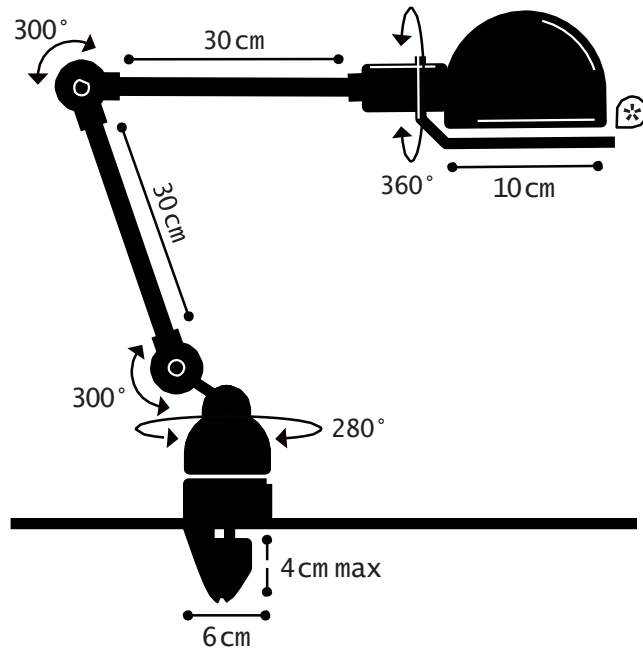

# SIGNAL® REF. SI332

TECHNICAL SHEET  
FICHE TECHNIQUE

- Cable : 2m - Plug : 2 poles  
Câble : 2m - Fiche électrique mâle 2 pôles
- Switch position : Base | Position de l'interrupteur : Socle
- \* Circle handling | Cercle de manipulation

### DIMENSIONS

Head : 10cm without circle handling  
2 arms 30cm long  
ø60mm base  
40mm clamp (maximum clamping height)

### PACKAGING

51/23/21cm

### DIMENSIONS

Réflecteur : 10cm hors cercle  
2 bras de 30cm  
Base ø60mm  
Etau de 40mm (hauteur de serrage max)